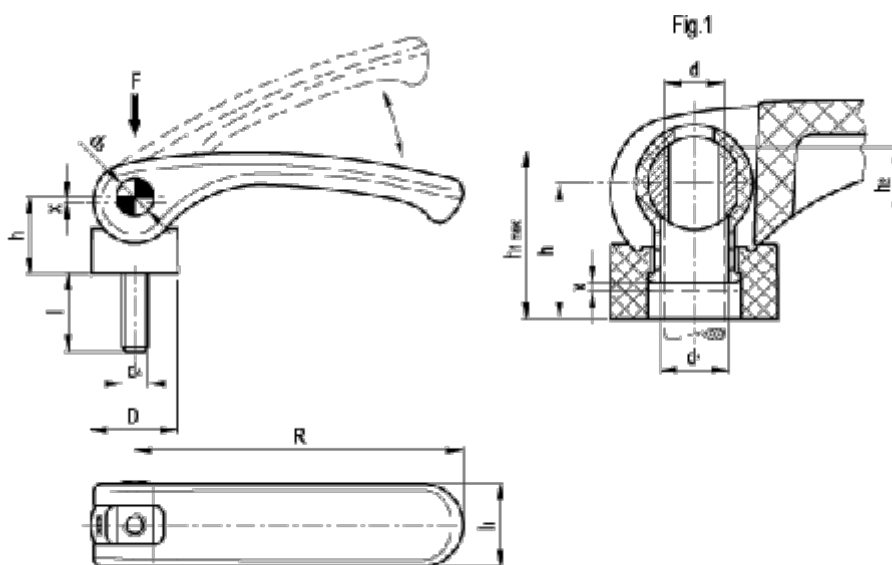

Varenummer: 2303033582
Beskrivelse: E+G Excenterlås
LAC.80 p-M8x25

Mål

D = 20	R	= 79
d = M8	Tilspænding (Nm)	= 6000
d1 = 8.1	Vægt (g)	= 46
d3 = 11	x	= 1
d4 = M8		
h = 21		
l = 25		
l1 = 20		